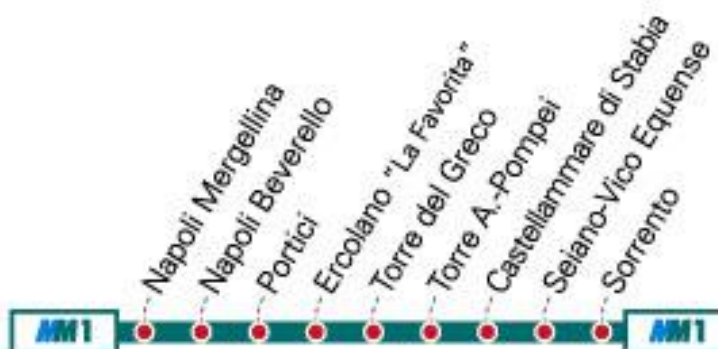

METRO' DEL MARE/ TRANFER BY SEA

	Arr.	Dep.	Arr.	Dep.	Arr.	Dep.
Sorrento		7.40 7.40		14.40 11.15		17.20 17.20
Seiano-Vico Equense	7.45 7.45	7.50 7.50	14.50 11.20	14.55 11.25	17.25 17.25	17.30 17.30
Castellammare di Stabia					17.45 17.45	18.00 18.00
Torre A.-Pompei					18.10 18.10	18.15 18.15
Torre del Greco					18.25 18.25	18.30 18.30
Ercolano "La Favorita"					18.40 18.40	18.45 18.45
Portici					18.55 18.55	19.00 19.00
Napoli Beverello	08.15 8.15	8.30			19.15 19.15	
Napoli Mergellina	8.45		15.30 12.05	12.25		
Pozzuoli			12.55	13.05		
Bacoli			13.15			
	Arr.	Dep.	Arr.	Dep.	Arr.	Dep.
Bacoli				14.40		
Pozzuoli			14.45	14.55		
Napoli Mergellina		9.00	15.30	15.45 15.45		
Napoli Beverello		08.30	16.00 16.00	16.15 1 6.15		19.30 19.30
Portici	08.45 9.20	08.50 9.25				
Ercolano "La Favorita"	9.30	9.35	16.25 16.25	16.30 16.30		
Torre del Greco	9.05 9.50	9.10 9.55				
Torre A.-Pompei	9.25 10.05	9.30 10.10				
Castellammare di Stabia	10.20	10.35				
Seiano-Vico Equense	9.50 10.50	09.55 10.55	16.55 16.55	17.00 17.00		
Sorrento	10.00 11.00		17.05 17.05		20.05 20.05	
Dal Lunedì al Venerdì/ From Monday to Friday FESTIVI/On Holydays						

	Arr.	Dep.	Arr.	Dep.	Arr.	Dep.
Salerno molo Manfredi		08.00				
Minori	08.15	08.20				
Amalfi	08.30	08.35		13.15*		16.25
Positano	08.55	09.00			16.45	16.55
Sorrento	09.25	09.40	14.20*		17.35	
Seiano-Vico Equense	09.45	09.50				
Ercolano "La Favorita"	10.10	10.15				
Napoli Beverello	10.30					
	Arr.	Dep.	Arr.	Dep.	Arr.	Dep.
Napoli Beverello				14.15		
Ercolano "La Favorita"			14.25	14.30		
Seiano-Vico Equense			14.50	14.55		
Sorrento		10.15*	15.00	15.15		17.50
Positano			15.45	15.55	18.25	18.30
Amalfi	11.20*		16.20		18.50	19.00
Salerno molo Manfredi					19.20	